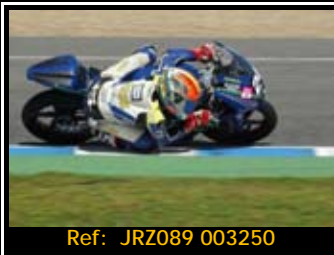

DORSAL
500

Sólo tienes que indicarnos el N° de referencia, cantidad y formato de las fotos que te interesen, por teléfono, FAX o Email. La opción digital se envía en el día, las copias en papel las recibirás en un plazo aproximado de 10 días contra-reembolso.

Las imágenes son muestras a muy baja resolución.

Los precios son:

Copias papel fotográfico

- Tamaño 15*22 Cms. 6,00 € / Copia.
- Tamaño 20*30 Cms. 9,00 € / Copia.
- Tamaño 30*45 Cms. 20,00 € / Copia.
- Tamaño 50*75 Cms. 40,00 € / Copia.
- Tamaño 60*90 Cms. 70,00 € / Copia.
- Gastos de envío contra-reembolso copias en papel 5,50 u 8,50 Euros +0,8% (según peso del envío)

Ficheros digitales :

Pre-pago tarjeta o transferencia. Envío electrónico

Pack de ficheros del mismo piloto en está rodada 2667*1772 Pixels:

Todas tus fotos por sólo 30.00€

Y por 15,00€ más te enviamos la revista resumen de tu rodada

Además, si eres seguidor de nuestra página de facebook, 5€ de dto.