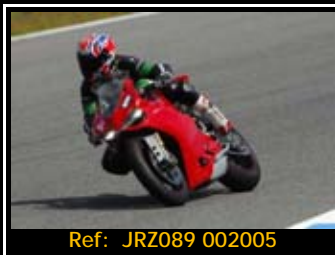

Pack de ficheros del mismo piloto en esta rodada 2667\*1772 Pixels:

**Todas tus fotos por sólo 30.00€**

Y por 15,00€ más te enviamos  
la revista resumen de tu rodada

Además, si eres seguidor de nuestra página de facebook, 5€ de dto.