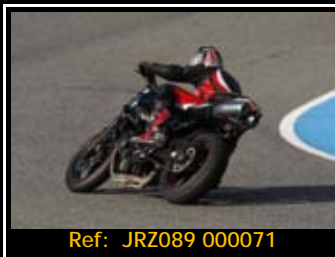

Pack de ficheros del mismo piloto en esta rodada 2667*1772 Pixels:

Todas tus fotos por sólo 30.00€

Y por 15,00€ más te enviamos
la revista resumen de tu rodada

Además, si eres seguidor de nuestra página de facebook, 5€ de dto.