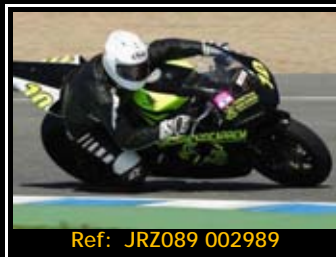

Pack de ficheros del mismo piloto en esta rodada 2667*1772 Pixels:

Todas tus fotos por sólo 30.00€

Y por 15,00€ más te enviamos
la revista resumen de tu rodada

Además, si eres seguidor de nuestra página de facebook, 5€ de dto.