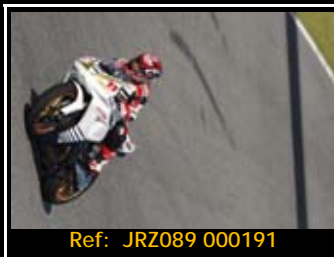

Ref: JRZ089 000191