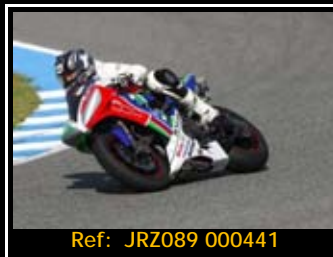

Ref: JRZ089 000441