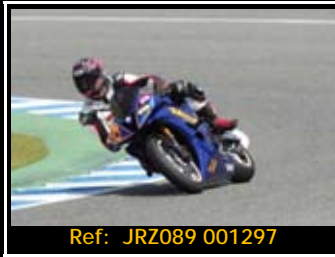

Ref: JRZ089 001297