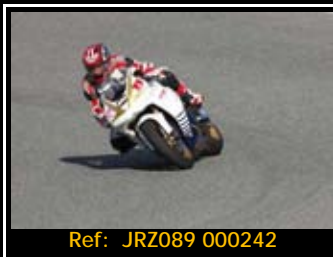

Pack de ficheros del mismo piloto en esta rodada 2667*1772 Pixels:

Todas tus fotos por sólo 30.00€

Y por 15,00€ más te enviamos
la revista resumen de tu rodada

Además, si eres seguidor de nuestra página de facebook, 5€ de dto.