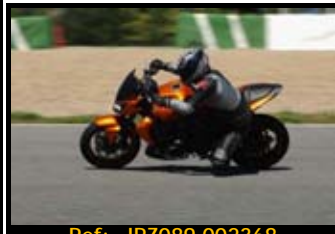

Ref: JRZ089 002368