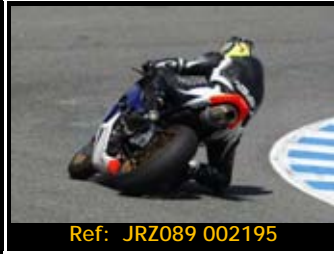

Ref: JRZ089 002195