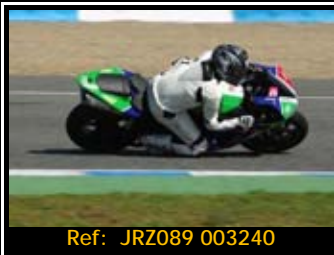

DORSAL
014

Sólo tienes que indicarnos el N° de referencia, cantidad y formato de las fotos que te interesen, por teléfono, FAX o Email. La opción digital se envía en el día, las copias en papel las recibirás en un plazo aproximado de 10 días contra-reembolso.

Las imágenes son muestras a muy baja resolución.

Los precios son:

Copias papel fotográfico

1. Tamaño 15*22 Cms. 6,00 € / Copia.
   - Tamaño 20*30 Cms. 9,00 € / Copia.
   - Tamaño 30*45 Cms. 20,00 € / Copia.
   - Tamaño 50*75 Cms. 40,00 € / Copia.
   - Tamaño 60*90 Cms. 70,00 € / Copia.
2. Gastos de envío contra-reembolso copias en papel 5,50 u 8,50 Euros +0,8% (según peso del envío)

Ficheros digitales :

Pre-pago tarjeta o transferencia. Envío electrónico

Pack de ficheros del mismo piloto en está rodada 2667*1772 Pixels:

Todas tus fotos por sólo 30.00€

Y por 15,00€ más te enviamos la revista resumen de tu rodada

Además, si eres seguidor de nuestra página de facebook, 5€ de dto.