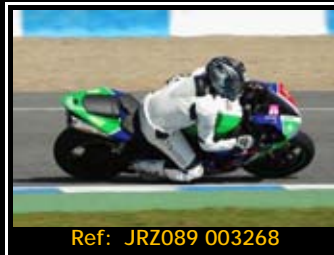

DORSAL
014

Sólo tienes que indicarnos el N° de referencia, cantidad y formato de las fotos que te interesen, por teléfono, FAX o Email. La opción digital se envía en el día, las copias en papel las recibirás en un plazo aproximado de 10 días contra-reembolso.

Las imágenes son muestras a muy baja resolución.

Los precios son:

Copias papel fotográfico

1. Tamaño 15*22 Cms. 6,00 € / Copia.
   - Tamaño 20*30 Cms. 9,00 € / Copia.
   - Tamaño 30*45 Cms. 20,00 € / Copia.
   - Tamaño 50*75 Cms. 40,00 € / Copia.
   - Tamaño 60*90 Cms. 70,00 € / Copia.
2. Gastos de envío contra-reembolso copias en papel 5,50 u 8,50 Euros +0,8% (según peso del envío)

Ficheros digitales :

Pre-pago tarjeta o transferencia. Envío electrónico

Pack de ficheros del mismo piloto en está rodada 2667*1772 Pixels:

Todas tus fotos por sólo 30.00€

Y por 15,00€ más te enviamos la revista resumen de tu rodada

Además, si eres seguidor de nuestra página de facebook, 5€ de dto.