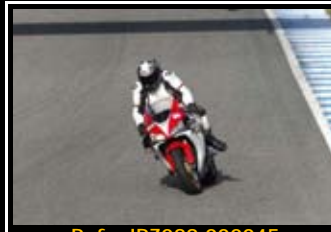

Ref: JRZ089 000045