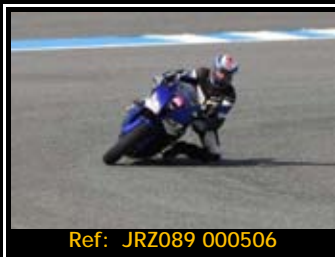

Pack de ficheros del mismo piloto en esta rodada 2667*1772 Pixels:

Todas tus fotos por sólo 30.00€

Y por 15,00€ más te enviamos
la revista resumen de tu rodada

Además, si eres seguidor de nuestra página de facebook, 5€ de dto.