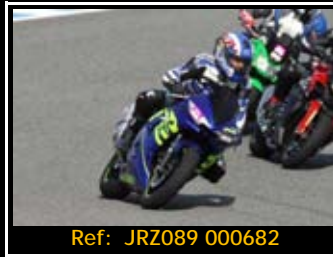

Ref: JRZ089 000682