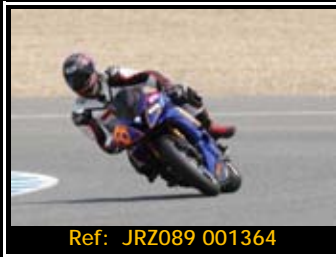

Ref: JRZ089 001364