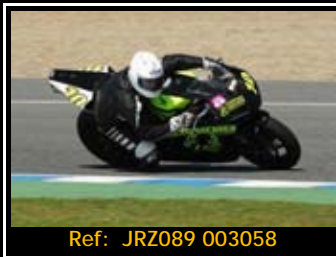

Pack de ficheros del mismo piloto en esta rodada 2667*1772 Pixels:

Todas tus fotos por sólo 30.00€

Y por 15,00€ más te enviamos
la revista resumen de tu rodada

Además, si eres seguidor de nuestra página de facebook, 5€ de dto.