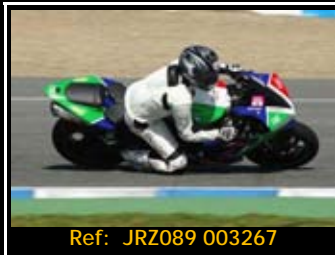

DORSAL
014

Sólo tienes que indicarnos el N° de referencia, cantidad y formato de las fotos que te interesen, por teléfono, FAX o Email. La opción digital se envía en el día, las copias en papel las recibirás en un plazo aproximado de 10 días contra-reembolso.

Las imágenes son muestras a muy baja resolución.

Los precios son:

Copias papel fotográfico

1. Tamaño 15*22 Cms. 6,00 € / Copia.
   - Tamaño 20*30 Cms. 9,00 € / Copia.
   - Tamaño 30*45 Cms. 20,00 € / Copia.
   - Tamaño 50*75 Cms. 40,00 € / Copia.
   - Tamaño 60*90 Cms. 70,00 € / Copia.
2. Gastos de envío contra-reembolso copias en papel 5,50 u 8,50 Euros +0,8% (según peso del envío)

Ficheros digitales :

Pre-pago tarjeta o transferencia. Envío electrónico

Pack de ficheros del mismo piloto en está rodada 2667*1772 Pixels:

Todas tus fotos por sólo 30.00€

Y por 15,00€ más te enviamos la revista resumen de tu rodada

Además, si eres seguidor de nuestra página de facebook, 5€ de dto.