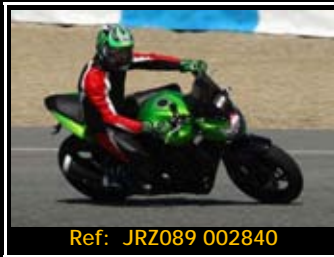

DORSAL
056

Sólo tienes que indicarnos el N° de referencia, cantidad y formato de las fotos que te interesen, por teléfono, FAX o Email. La opción digital se envía en el día, las copias en papel las recibirás en un plazo aproximado de 10 días contra-reembolso.

Las imágenes son muestras a muy baja resolución.

Los precios son:

Copias papel fotográfico

Tamaño 15*22 Cms. 6,00 € / Copia.

Tamaño 20*30 Cms. 9,00 € / Copia.

Tamaño 30*45 Cms. 20,00 € / Copia.

Tamaño 50*75 Cms. 40,00 € / Copia.

Tamaño 60*90 Cms. 70,00 € / Copia.

Gastos de envío contra-reembolso copias en papel
5,50 u 8,50 Euros +0,8% (según peso del envío)

Ficheros digitales :

Pre-pago tarjeta o transferencia. Envío electrónico

Pack de ficheros del mismo piloto en está rodada 2667*1772 Pixels:

Todas tus fotos por sólo 30.00€

Y por 15,00€ más te enviamos
la revista resumen de tu rodada

Además, si eres seguidor de nuestra página de facebook, 5€ de dto.