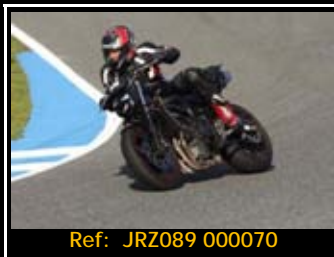

Ref: JRZ089 000070