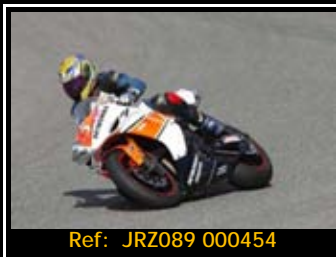

Pack de ficheros del mismo piloto en esta rodada 2667*1772 Pixels:

Todas tus fotos por sólo 30.00€

Y por 15,00€ más te enviamos
la revista resumen de tu rodada

Además, si eres seguidor de nuestra página de facebook, 5€ de dto.