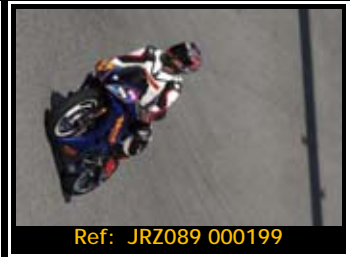

Ref: JRZ089 000199