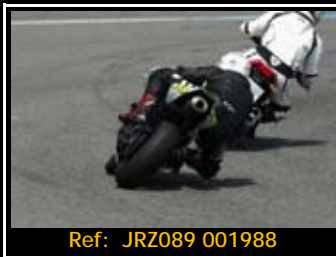

Pack de ficheros del mismo piloto en esta rodada 2667*1772 Pixels:

Todas tus fotos por sólo 30.00€

Y por 15,00€ más te enviamos
la revista resumen de tu rodada

Además, si eres seguidor de nuestra página de facebook, 5€ de dto.