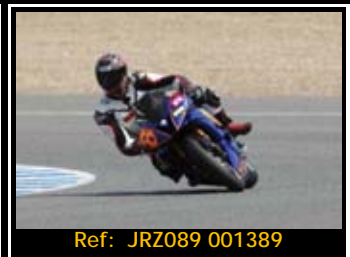

Ref: JRZ089 001389