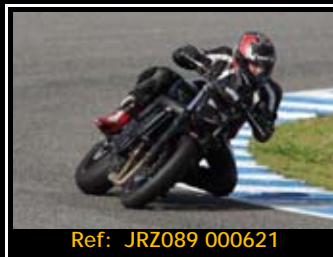

Ref: JRZ089 000621