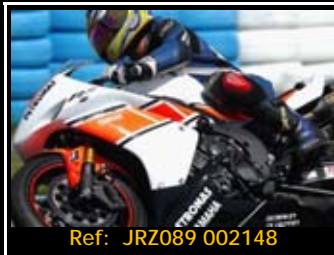

Ref: JRZ089 002148