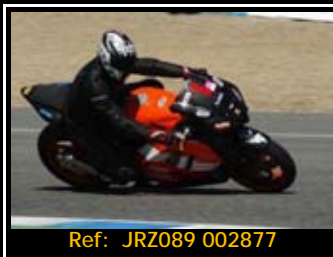

Pack de ficheros del mismo piloto en está rodada 2667*1772 Pixels:

Todas tus fotos por sólo 30.00€

Y por 15,00€ más te enviamos
la revista resumen de tu rodada

Además, si eres seguidor de nuestra página de facebook, 5€ de dto.