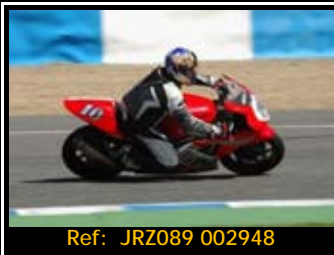

Pack de ficheros del mismo piloto en está rodada 2667*1772 Pixels:

Todas tus fotos por sólo 30.00€

Y por 15,00€ más te enviamos
la revista resumen de tu rodada

Además, si eres seguidor de nuestra página de facebook, 5€ de dto.