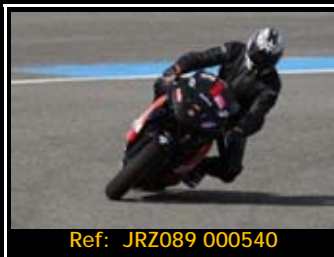

Ref: JRZ089 000540