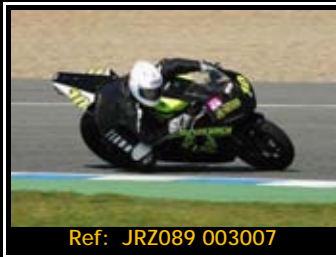

Pack de ficheros del mismo piloto en esta rodada 2667*1772 Pixels:

Todas tus fotos por sólo 30.00€

Y por 15,00€ más te enviamos
la revista resumen de tu rodada

Además, si eres seguidor de nuestra página de facebook, 5€ de dto.