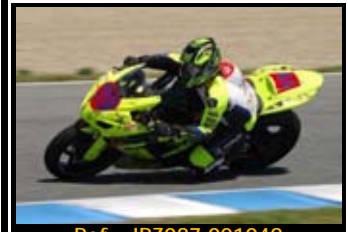

Ref: JRZ087 001049