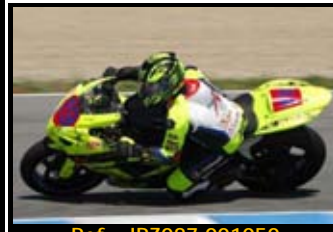

Ref: JRZ087 001050