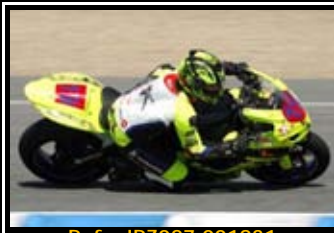

Ref: JRZ087 001931