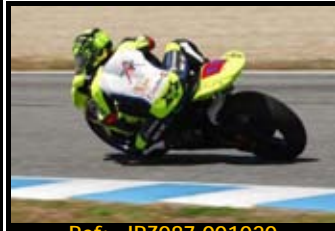

Ref: JRZ087 001020