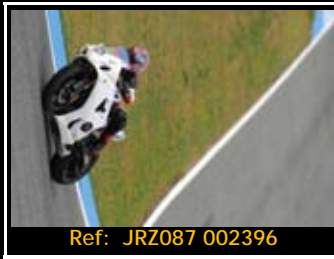

Ref: JRZ087 002396