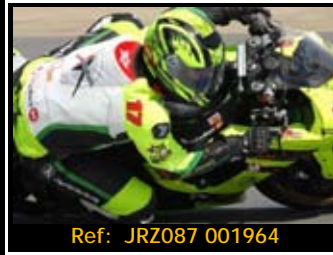

Ref: JRZ087 002126