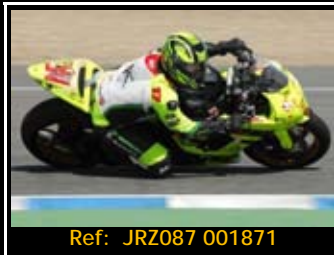

DORSAL
502

Sólo tienes que indicarnos el N° de referencia, cantidad y formato de las fotos que te interesen, por teléfono, FAX o Email. La opción digital se envía en el día, las copias en papel las recibirás en un plazo aproximado de 10 días contra-reembolso.

Las imágenes son muestras a muy baja resolución.

Los precios son:

Copias papel fotográfico

Tamaño 15*22 Cms. 6,00 € / Copia.

Tamaño 20*30 Cms. 9,00 € / Copia.

Tamaño 30*45 Cms. 20,00 € / Copia.

Tamaño 50*75 Cms. 40,00 € / Copia.

Tamaño 60*90 Cms. 70,00 € / Copia.

Gastos de envío contra-reembolso copias en papel
5,50 u 8,50 Euros +0,8% (según peso del envío)

Ficheros digitales :

Pre-pago tarjeta o transferencia. Envío electrónico

Pack de ficheros del mismo piloto en está rodada 2667*1772 Pixels:

Todas tus fotos por sólo 30.00€

Y por 15,00€ más te enviamos la
revista resumen de tu rodada

Además, si eres seguidor de nuestra página de facebook, 5€ de dto.