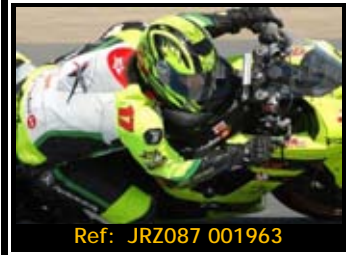

Ref: JRZ087 002323