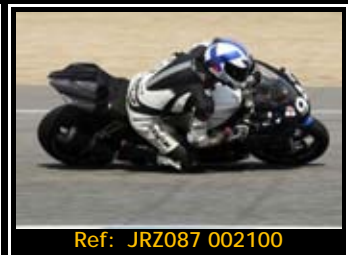

Ref: JRZ087 002100