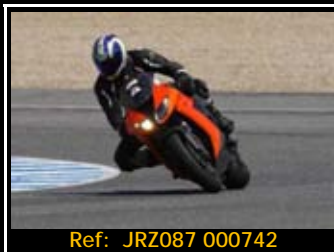

DORSAL
037

Sólo tienes que indicarnos el N° de referencia, cantidad y formato de las fotos que te interesen, por teléfono, FAX o Email. La opción digital se envía en el día, las copias en papel las recibirás en un plazo aproximado de 10 días contra-reembolso.

Las imágenes son muestras a muy baja resolución.

Los precios son:

Copias papel fotográfico

Tamaño 15*22 Cms. 6,00 € / Copia.

Tamaño 20*30 Cms. 9,00 € / Copia.

Tamaño 30*45 Cms. 20,00 € / Copia.

Tamaño 50*75 Cms. 40,00 € / Copia.

Tamaño 60*90 Cms. 70,00 € / Copia.

Gastos de envío contra-reembolso copias en papel
5,50 u 8,50 Euros +0,8% (según peso del envío)

Ficheros digitales :

Pre-pago tarjeta o transferencia. Envío electrónico

Pack de ficheros del mismo piloto en está rodada 2667*1772 Pixels:

Todas tus fotos por sólo 30.00€

Y por 15,00€ más te enviamos la
revista resumen de tu rodada

Además, si eres seguidor de nuestra página de facebook, 5€ de dto.