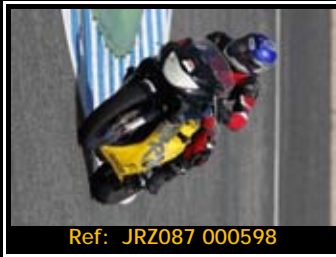

Ref: JRZ087 000598