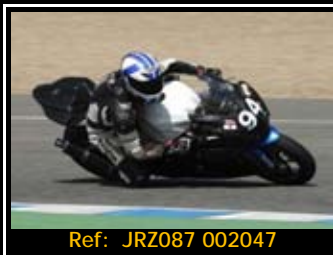

Pack de ficheros del mismo piloto en esta rodada 2667*1772 Pixels:

Todas tus fotos por sólo 30.00€

Y por 15,00€ más te enviamos la revista resumen de tu rodada

Además, si eres seguidor de nuestra página de facebook, 5€ de dto.