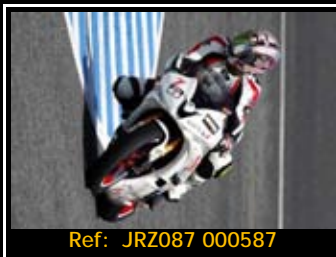

DORSAL
024

Sólo tienes que indicarnos el N° de referencia, cantidad y formato de las fotos que te interesen, por teléfono, FAX o Email. La opción digital se envía en el día, las copias en papel las recibirás en un plazo aproximado de 10 días contra-reembolso.

Las imágenes son muestras a muy baja resolución.

Los precios son:

Copias papel fotográfico

1. Tamaño 15*22 Cms. 6,00 € / Copia.
   - Tamaño 20*30 Cms. 9,00 € / Copia.
   - Tamaño 30*45 Cms. 20,00 € / Copia.
   - Tamaño 50*75 Cms. 40,00 € / Copia.
   - Tamaño 60*90 Cms. 70,00 € / Copia.
2. Gastos de envío contra-reembolso copias en papel 5,50 u 8,50 Euros +0,8% (según peso del envío)

Ficheros digitales :

Pre-pago tarjeta o transferencia. Envío electrónico

Pack de ficheros del mismo piloto en está rodada 2667*1772 Pixels:

Todas tus fotos por sólo 30.00€

Y por 15,00€ más te enviamos la revista resumen de tu rodada

Además, si eres seguidor de nuestra página de facebook, 5€ de dto.