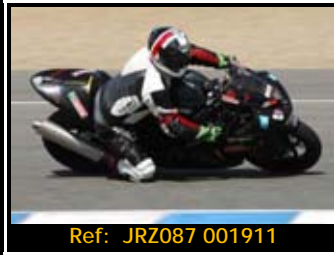

Ref: JRZ087 001747

Ref: JRZ087 001911