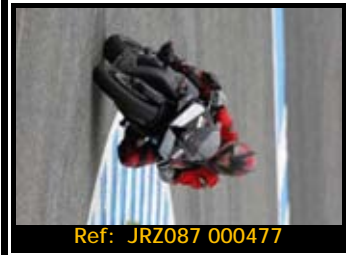

Ref: JRZ087 000477