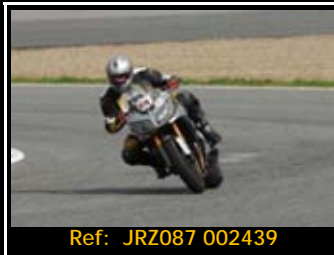

Ref: JRZ087 002439