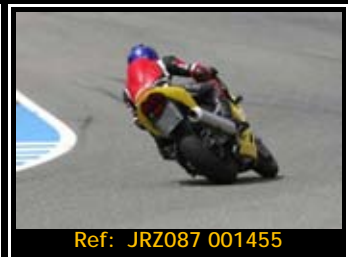

Ref: JRZ087 001455