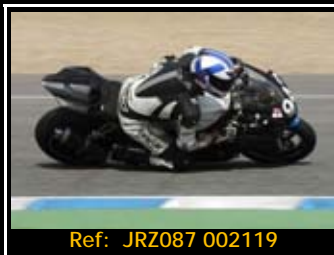

Ref: JRZ087 002119