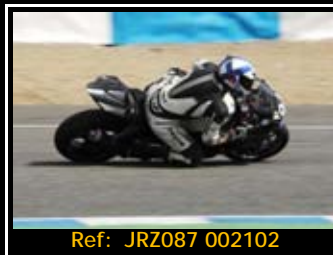

Ref: JRZ087 002102