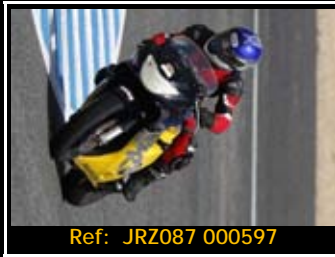

Ref: JRZ087 000597