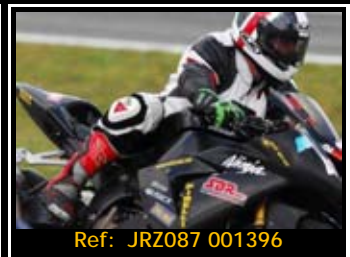

Ref: JRZ087 001396