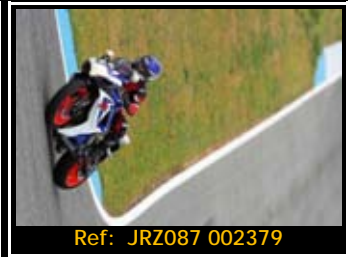

Ref: JRZ087 002379