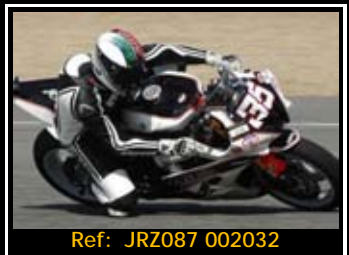

DORSAL
039

Sólo tienes que indicarnos el N° de referencia, cantidad y formato de las fotos que te interesen, por teléfono, FAX o Email. La opción digital se envía en el día, las copias en papel las recibirás en un plazo aproximado de 10 días contra-reembolso.

Las imágenes son muestras a muy baja resolución.

Los precios son:

Copias papel fotográfico

Tamaño 15*22 Cms. 6,00 € / Copia.

Tamaño 20*30 Cms. 9,00 € / Copia.

Tamaño 30*45 Cms. 20,00 € / Copia.

Tamaño 50*75 Cms. 40,00 € / Copia.

Tamaño 60*90 Cms. 70,00 € / Copia.

Gastos de envío contra-reembolso copias en papel
5,50 u 8,50 Euros +0,8% (según peso del envío)

Ficheros digitales :

Pre-pago tarjeta o transferencia. Envío electrónico

Pack de ficheros del mismo piloto en esta rodada 2667*1772 Pixels:

Todas tus fotos por sólo 30.00€

Y por 15,00€ más te enviamos la revista resumen de tu rodada

Además, si eres seguidor de nuestra página de facebook, 5€ de dto.