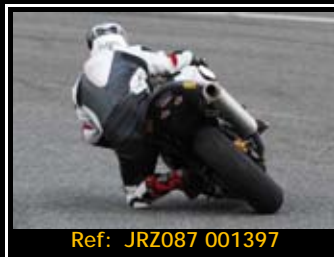

Ref: JRZ087 001397