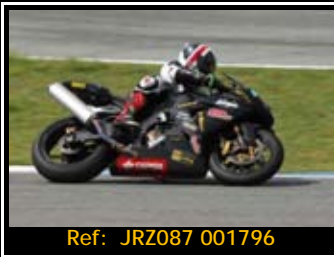

Pack de ficheros del mismo piloto en está rodada 2667*1772 Pixels:

Todas tus fotos por sólo 30.00€

Y por 15,00€ más te enviamos la
revista resumen de tu rodada

Además, si eres seguidor de nuestra página de facebook, 5€ de dto.