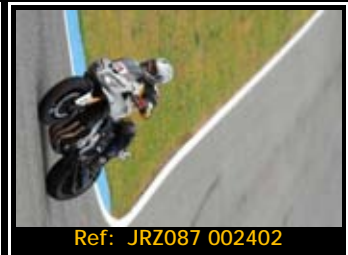

Ref: JRZ087 002402