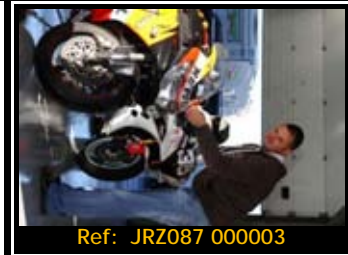

Ref: JRZ087 000003