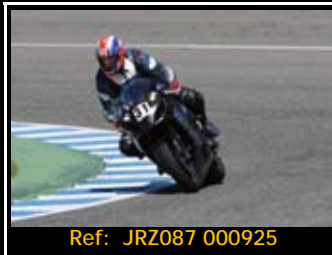

Ref: JRZ087 000925