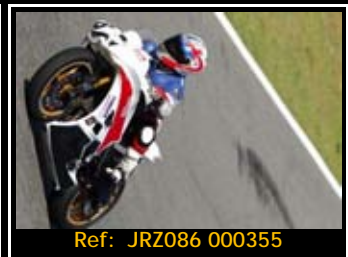

Ref: JRZ086 000355