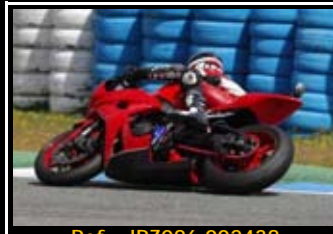

Ref: JRZ086 002438