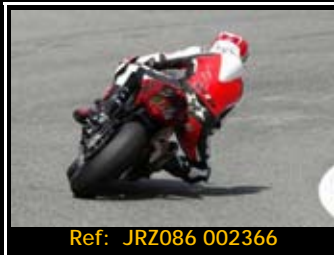

Ref: JRZ086 002366