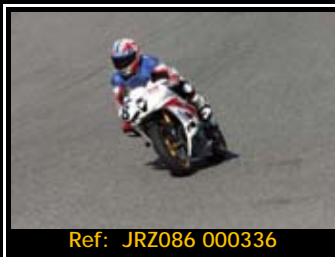

Pack de ficheros del mismo piloto en esta rodada 2667*1772 Pixels:

Todas tus fotos por sólo 30.00€

Y por 15,00€ más te enviamos la revista resumen de tu rodada

Además, si eres seguidor de nuestra página de facebook, 5€ de dto.