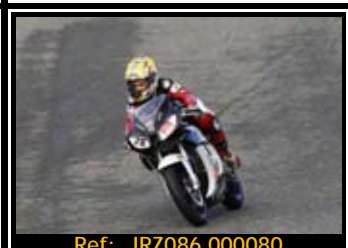

Ref: JRZ086 000080