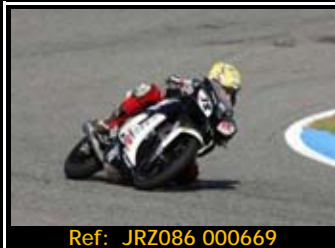

Ref: JRZ086 000669