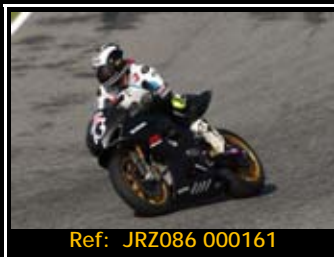

Ref: JRZ086 000161