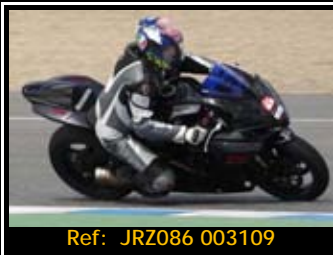

Pack de ficheros del mismo piloto en está rodada 2667*1772 Pixels:

Todas tus fotos por sólo 30.00€

Y por 15,00€ más te enviamos la revista resumen de tu rodada

Además, si eres seguidor de nuestra página de facebook, 5€ de dto.