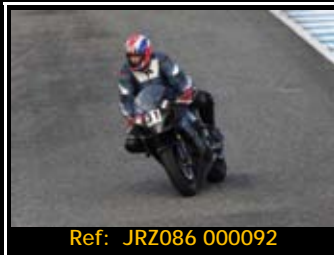

Ref: JRZ086 000092