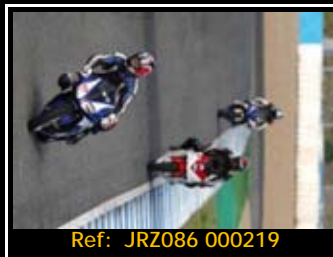

Ref: JRZ086 000219