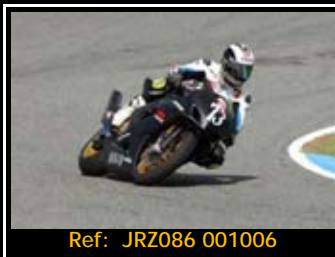

Pack de ficheros del mismo piloto en esta rodada 2667*1772 Pixels:

Todas tus fotos por sólo 30.00€

Y por 15,00€ más te enviamos la revista resumen de tu rodada

Además, si eres seguidor de nuestra página de facebook, 5€ de dto.