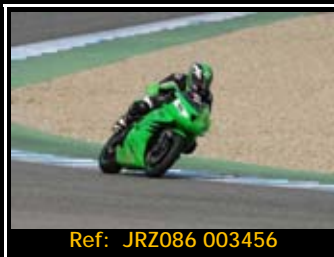

Ref: JRZ086 003456