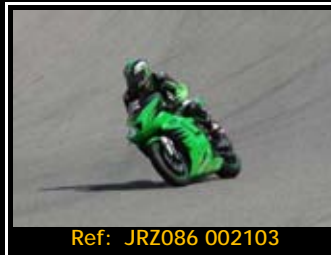

DORSAL
024

Sólo tienes que indicarnos el N° de referencia, cantidad y formato de las fotos que te interesen, por teléfono, FAX o Email. La opción digital se envía en el día, las copias en papel las recibirás en un plazo aproximado de 10 días contra-reembolso.

Las imágenes son muestras a muy baja resolución.

Los precios son:

Copias papel fotográfico

Tamaño 15*22 Cms. 6,00 € / Copia.

Tamaño 20*30 Cms. 9,00 € / Copia.

Tamaño 30*45 Cms. 20,00 € / Copia.

Tamaño 50*75 Cms. 40,00 € / Copia.

Tamaño 60*90 Cms. 70,00 € / Copia.

Gastos de envío contra-reembolso copias en papel
5,50 u 8,50 Euros +0,8% (según peso del envío)

Ficheros digitales :

Pre-pago tarjeta o transferencia. Envío electrónico

Pack de ficheros del mismo piloto en esta rodada 2667*1772 Pixels:

Todas tus fotos por sólo 30.00€

Y por 15,00€ más te enviamos la revista resumen de tu rodada

Además, si eres seguidor de nuestra página de facebook, 5€ de dto.