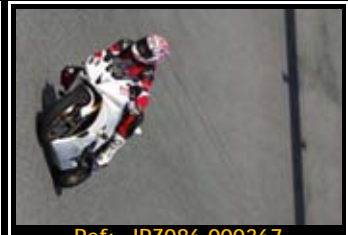

Ref: JRZ086 000367