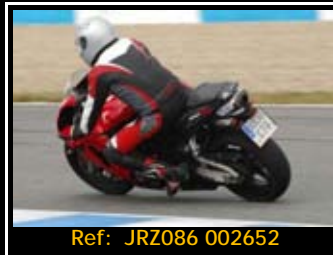

Ref: JRZ086 002652