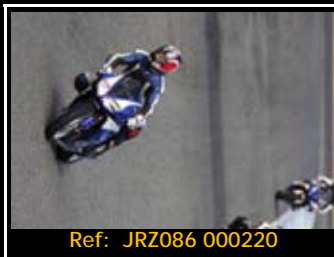

Ref: JRZ086 000220