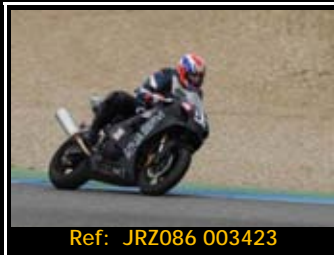

DORSAL
008

Sólo tienes que indicarnos el N° de referencia, cantidad y formato de las fotos que te interesen, por teléfono, FAX o Email. La opción digital se envía en el día, las copias en papel las recibirás en un plazo aproximado de 10 días contra-reembolso.

Las imágenes son muestras a muy baja resolución.

Los precios son:

Copias papel fotográfico

Tamaño 15*22 Cms. 6,00 € / Copia.

Tamaño 20*30 Cms. 9,00 € / Copia.

Tamaño 30*45 Cms. 20,00 € / Copia.

Tamaño 50*75 Cms. 40,00 € / Copia.

Tamaño 60*90 Cms. 70,00 € / Copia.

Gastos de envío contra-reembolso copias en papel
5,50 u 8,50 Euros +0,8% (según peso del envío)

Ficheros digitales :

Pre-pago tarjeta o transferencia. Envío electrónico

Pack de ficheros del mismo piloto en está rodada 2667*1772 Pixels:

Todas tus fotos por sólo 30.00€

Y por 15,00€ más te enviamos la
revista resumen de tu rodada

Además, si eres seguidor de nuestra página de facebook, 5€ de dto.