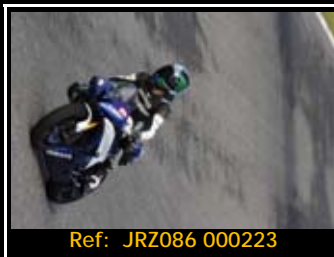

Ref: JRZ086 000223