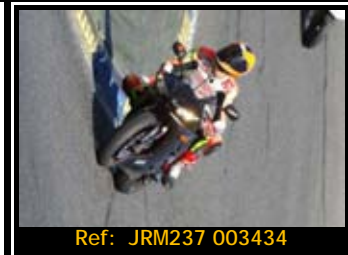

Ref: JRM237 003434