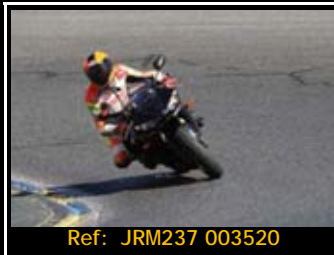

Ref: JRM237 003520