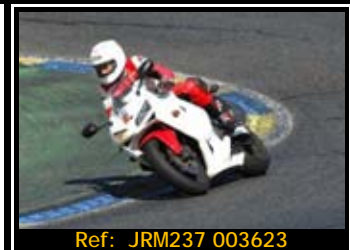

Ref: JRM237 003623