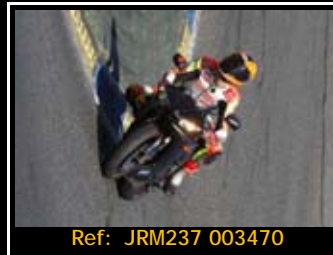

Ref: JRM237 003470