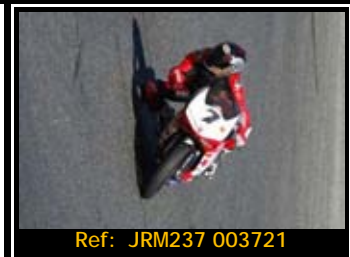

Ref: JRM237 003721