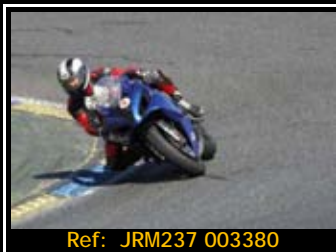

Pack de ficheros del mismo piloto en esta rodada 2667*1772 Pixels:

Todas tus fotos por sólo 30.00€

Póster 30x45Cms.

Y por 15,00€ más te enviamos la
Foto-Revista resumen de tu rodada

Si eres fan de nuestra página de FB, póster de
regalo al comprar el pack o en Foto-Revista 5€ Dto.