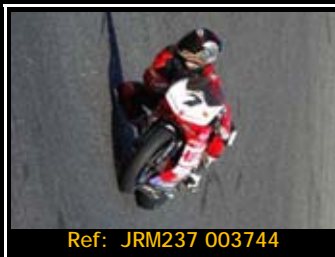

Ref: JRM237 003744