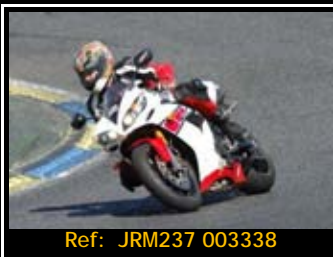

Pack de ficheros del mismo piloto en esta rodada 2667*1772 Pixels:

Todas tus fotos por sólo 30.00€

Póster 30x45Cms.

Y por 15,00€ más te enviamos la
Foto-Revista resumen de tu rodada

Si eres fan de nuestra página de FB, póster de
regalo al comprar el pack o en Foto-Revista 5€ Dto.