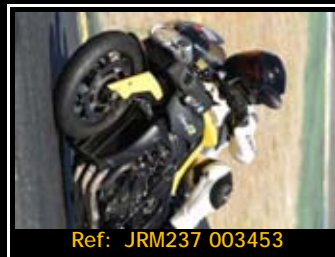

Ref: JRM237 003453