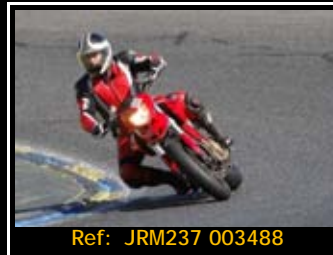

Ref: JRM237 003488