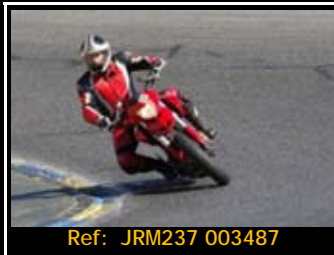

DORSAL
906

Sólo tienes que indicarnos el N° de referencia, cantidad y formato de las fotos que te interesen, por teléfono, FAX o Email. La opción digital se envía en el día, las copias en papel las recibirás en un plazo aproximado de 10 días contra-reembolso.

Las imágenes son muestras a muy baja resolución.

Los precios son:

Copias papel fotográfico

Tamaño 15*22 Cms. 6,00 € / Copia.

Tamaño 20*30 Cms. 9,00 € / Copia.

Tamaño 30*45 Cms. 20,00 € / Copia.

Tamaño 50*75 Cms. 40,00 € / Copia.

Tamaño 60*90 Cms. 70,00 € / Copia.

Gastos de envío contra-reembolso copias en papel
5,50 u 8,50 Euros +0,8% (según peso del envío)

Ficheros digitales :

Pre-pago tarjeta o transferencia. Envío electrónico

Pack de ficheros del mismo piloto en está rodada 2667*1772 Pixels:

Todas tus fotos por sólo 30.00€

Póster 30x45Cms.

Y por 15,00€ más te enviamos la
Foto-Revista resumen de tu rodada

Si eres fan de nuestra página de FB, póster de
regalo al comprar el pack o en Foto-Revista 5€ Dto.