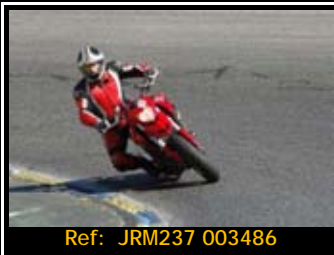

Pack de ficheros del mismo piloto en está rodada 2667*1772 Pixels:

Todas tus fotos por sólo 30.00€

Póster 30x45Cms.

Y por 15,00€ más te enviamos la
Foto-Revista resumen de tu rodada

Si eres fan de nuestra página de FB, póster de
regalo al comprar el pack o en Foto-Revista 5€ Dto.