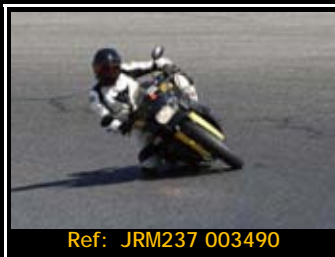

Ref: JRM237 003490