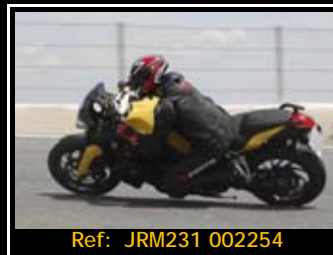

Ref: JRM231 002254