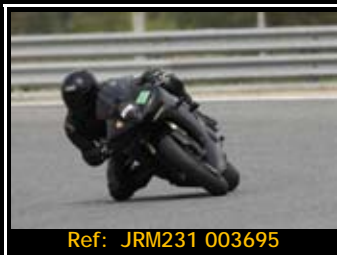

Ref: JRM231 003695