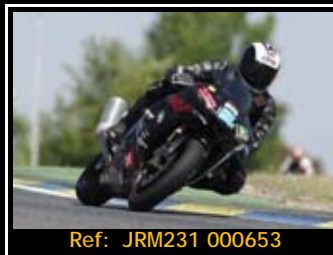

Ref: JRM231 000653