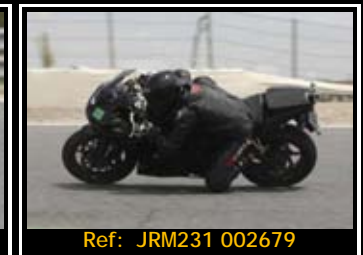

Ref: JRM231 002679