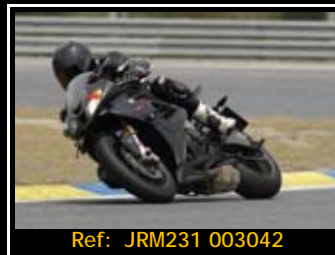

Ref: JRM231 003042