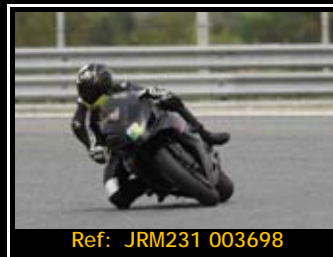

Ref: JRM231 003698