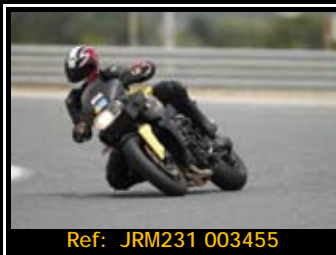

Pack de ficheros del mismo piloto en esta rodada 2667*1772 Pixels:

Todas tus fotos por sólo 30.00€

Póster 30x45Cms.

Y por 15,00€ más te enviamos la
Foto-Revista resumen de tu rodada

Si eres fan de nuestra página de FB, póster de
regalo al comprar el pack o 5€ Dto. en Foto-Revista