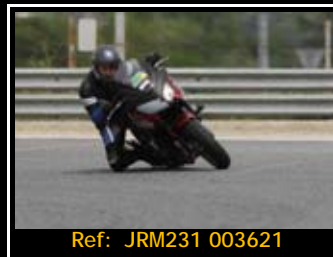

Ref: JRM231 003621