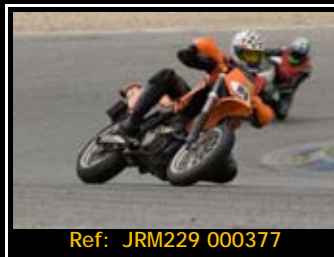

Ref: JRM229 000377