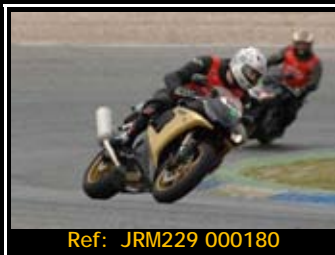

Ref: JRM229 000180