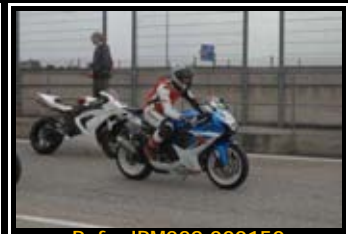

Ref: JRM229 000150