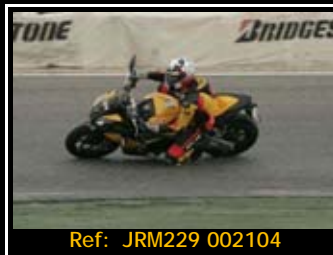

Ref: JRM229 002104