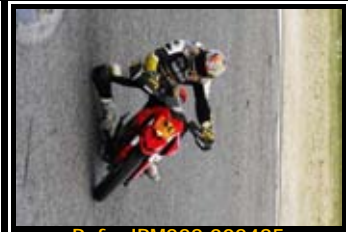

Ref: JRM228 002485