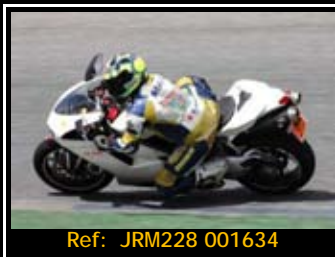

Pack de ficheros del mismo piloto en está rodada 2667\*1772 Pixels:

**Todas tus fotos por sólo 30.00€**

Y por 15,00€ más te enviamos la  
revista resumen de tu rodada

Además, si eres seguidor de nuestra página de facebook, 5€ de dto.