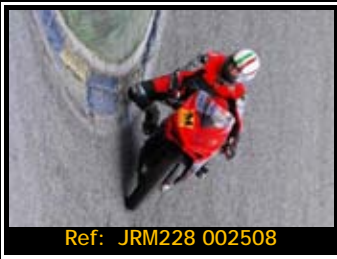

Pack de ficheros del mismo piloto en está rodada 2667\*1772 Pixels:

**Todas tus fotos por sólo 30.00€**

Y por 15,00€ más te enviamos la  
revista resumen de tu rodada

Además, si eres seguidor de nuestra página de facebook, 5€ de dto.