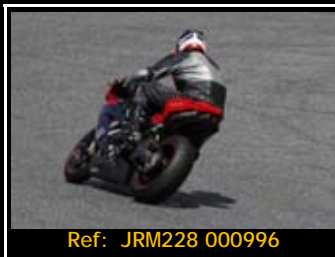

DORSAL
004

Sólo tienes que indicarnos el N° de referencia, cantidad y formato de las fotos que te interesen, por teléfono, FAX o Email. La opción digital se envía en el día, las copias en papel las recibirás en un plazo aproximado de 10 días contra-reembolso.

Las imágenes son muestras a muy baja resolución.

Los precios son:

Copias papel fotográfico

1. Tamaño 15*22 Cms. 6,00 € / Copia.
   - Tamaño 20*30 Cms. 9,00 € / Copia.
   - Tamaño 30*45 Cms. 20,00 € / Copia.
   - Tamaño 50*75 Cms. 40,00 € / Copia.
   - Tamaño 60*90 Cms. 70,00 € / Copia.
2. Gastos de envío contra-reembolso copias en papel 5,50 u 8,50 Euros +0,8% (según peso del envío)

Ficheros digitales :

Pre-pago tarjeta o transferencia. Envío electrónico

Pack de ficheros del mismo piloto en está rodada 2667*1772 Pixels:

Todas tus fotos por sólo 30.00€

Y por 15,00€ más te enviamos la revista resumen de tu rodada

Además, si eres seguidor de nuestra página de facebook, 5€ de dto.