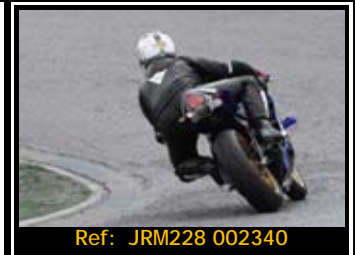

Ref: JRM228 002340