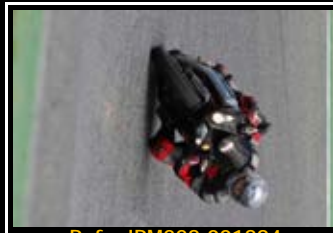

Ref: JRM228 001894