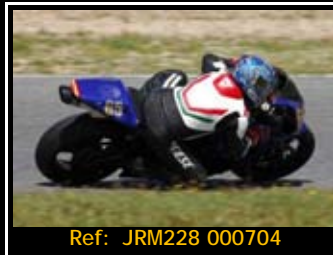

Ref: JRM228 000704