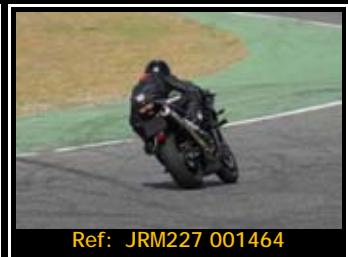

Ref: JRM227 001464