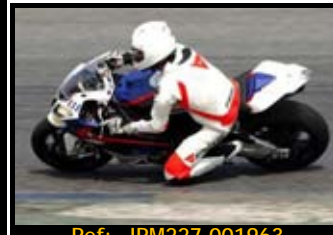

Ref: JRM227 001963