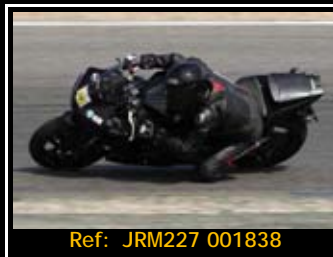

Ref: JRM227 001838