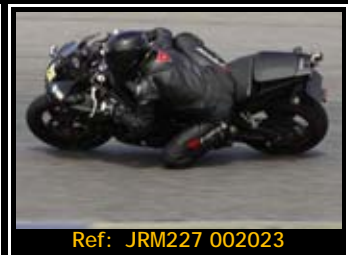

Ref: JRM227 002023