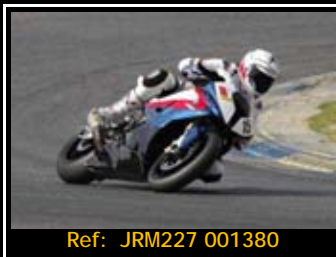

Pack de ficheros del mismo piloto en está rodada 2667*1772 Pixels:

Todas tus fotos por sólo 30.00€

Y por 15,00€ más te enviamos
la revista resumen de tu rodada

Además, si eres seguidor de nuestra página de facebook, 5€ de dto.