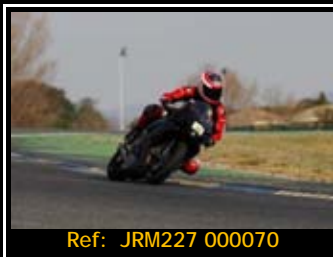

Pack de ficheros del mismo piloto en está rodada 2667*1772 Pixels:

Todas tus fotos por sólo 30.00€

Y por 15,00€ más te enviamos
la revista resumen de tu rodada

Además, si eres seguidor de nuestra página de facebook, 5€ de dto.