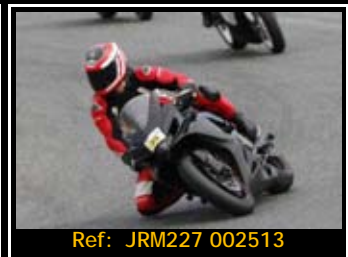

Ref: JRM227 002513