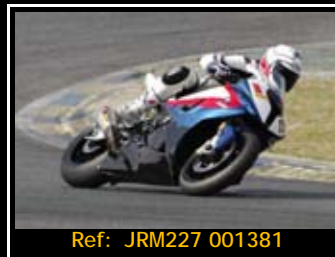

Ref: JRM227 001381