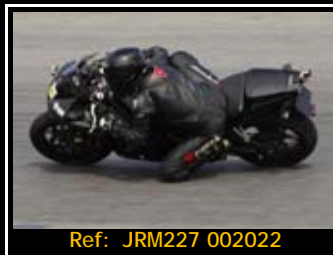

Ref: JRM227 002022