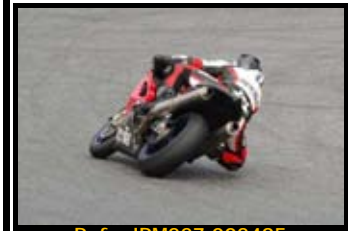

Ref: JRM227 002495