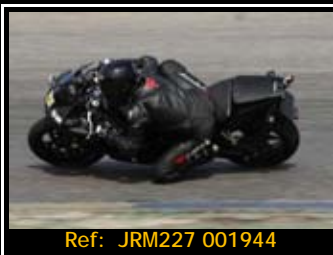

Pack de ficheros del mismo piloto en está rodada 2667*1772 Pixels:

Todas tus fotos por sólo 30.00€

Y por 15,00€ más te enviamos
la revista resumen de tu rodada

Además, si eres seguidor de nuestra página de facebook, 5€ de dto.