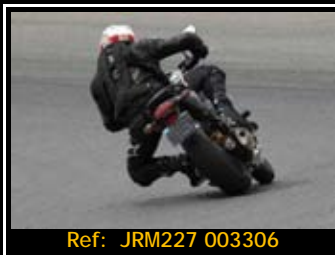

Pack de ficheros del mismo piloto en esta rodada 2667*1772 Pixels:

Todas tus fotos por sólo 30.00€

Y por 15,00€ más te enviamos
la revista resumen de tu rodada

Además, si eres seguidor de nuestra página de facebook, 5€ de dto.