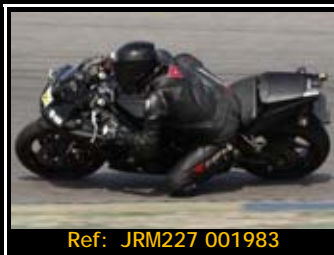

Ref: JRM227 001983