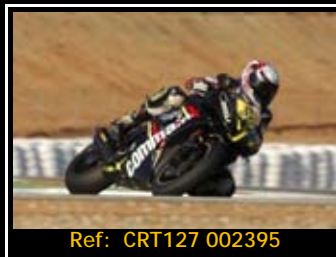

Ref: CRT127 002395