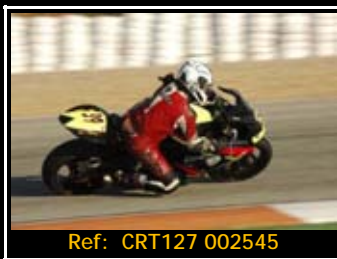

Ref: CRT127 002445

Ref: CRT127 002398

Ref: CRT127 002397

Ref: CRT127 002222

Ref: CRT127 002118

Ref: CRT127 002545

**DORSAL  
505**

Sólo tienes que indicarnos el Nº de referencia, cantidad y formato de las fotos que te interesen, por teléfono, FAX o Email. La opción digital se envía en el día, las copias en papel las recibirás en un plazo aproximado de 10 días contra-reembolso.