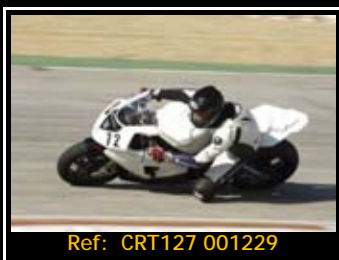

Pack de ficheros del mismo piloto en está rodada 2667\*1772 Pixels:

**NUEVOS PRECIOS: Todas tus fotos por sólo 30.00€**

Y por 15,00€ más te enviamos  
la revista resumen de tu rodada

Además, si eres seguidor de nuestra página de facebook, 5€ de dto.