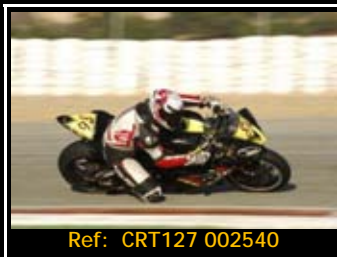

Ref: CRT127 002540