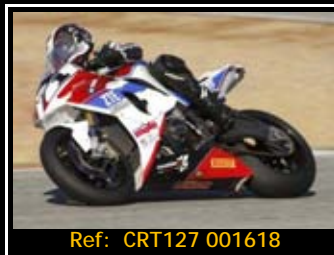

**DORSAL
501**

Sólo tienes que indicarnos el Nº de referencia, cantidad y formato de las fotos que te interesen, por teléfono, FAX o Email. La opción digital se envía en el día, las copias en papel las recibirás en un plazo aproximado de 10 días contra-reembolso.

Las imágenes son muestras a muy baja resolución.

Los precios son:

Copias papel fotográfico

Tamaño 15*22 Cms. 6,00 € / Copia.

Tamaño 20*30 Cms. 9,00 € / Copia.

Tamaño 30*45 Cms. 20,00 € / Copia.

Tamaño 50*75 Cms. 40,00 € / Copia.

Tamaño 60*90 Cms. 70,00 € / Copia.

Gastos de envío contra-reembolso copias en papel
5,50 u 8,50 Euros +0,8% (según peso del envío)

Ficheros digitales :

Pre-pago tarjeta o transferencia. Envío electrónico

Pack de ficheros del mismo piloto en está rodada 2667*1772 Pixels:

NUEVOS PRECIOS: Todas tus fotos por sólo 30.00€

Y por 15,00€ más te enviamos
la revista resumen de tu rodada

Además, si eres seguidor de nuestra página de facebook, 5€ de dto.