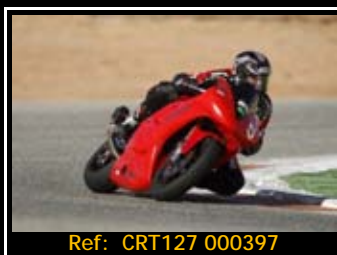

Pack de ficheros del mismo piloto en está rodada 2667*1772 Pixels:

NUEVOS PRECIOS: Todas tus fotos por sólo 30.00€

Y por 15,00€ más te enviamos
la revista resumen de tu rodada

Además, si eres seguidor de nuestra página de facebook, 5€ de dto.