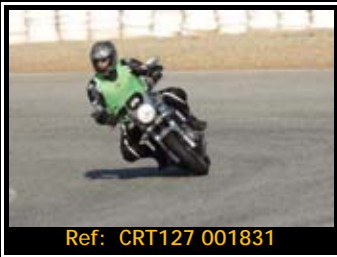

Pack de ficheros del mismo piloto en está rodada 2667*1772 Pixels:

NUEVOS PRECIOS: Todas tus fotos por sólo 30.00€

Y por 15,00€ más te enviamos
la revista resumen de tu rodada

Además, si eres seguidor de nuestra página de facebook, 5€ de dto.