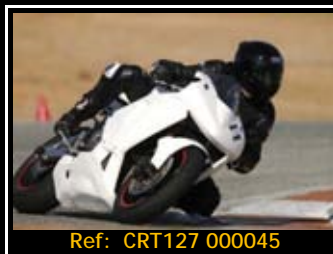

Ref: CRT127 000045