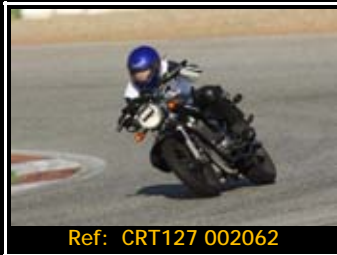

Ref: CRT127 001915

Ref: CRT127 002062