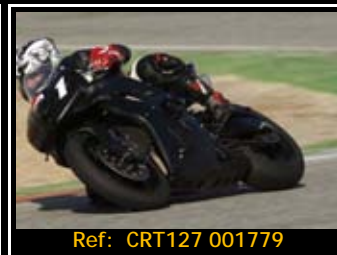

Ref: CRT127 001779