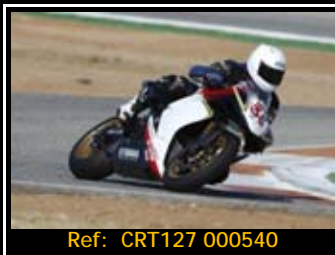

Pack de ficheros del mismo piloto en está rodada 2667*1772 Pixels:

NUEVOS PRECIOS: Todas tus fotos por sólo 30.00€

Y por 15,00€ más te enviamos
la revista resumen de tu rodada

Además, si eres seguidor de nuestra página de facebook, 5€ de dto.